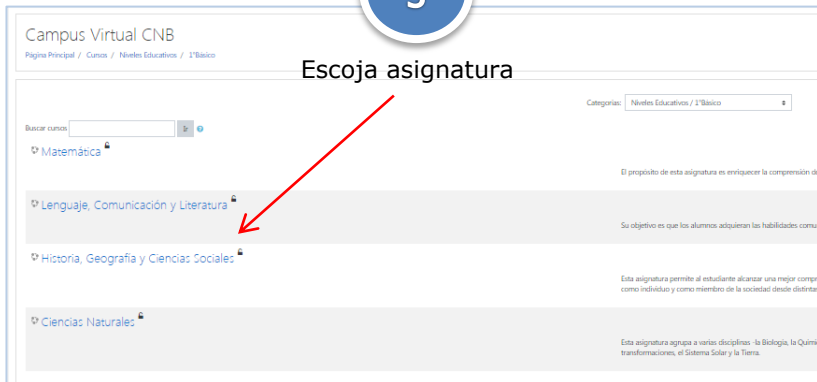

TUTORIAL ACCESO A **CAMPUS VIRTUAL**

<http://www.nuevabraunau.cl/av>

1

Ingrese al Sitio del Colegio: www.nuevabraunau.cl

2

3

Ingresar Como " INVITADO "

También puede ingresar directamente: www.nuevabraunau.cl/av

1

Seleccione la categoría "niveles educativos"

2

Seleccione el curso

3

Escoja asignatura

4

Entre como "INVITADO"