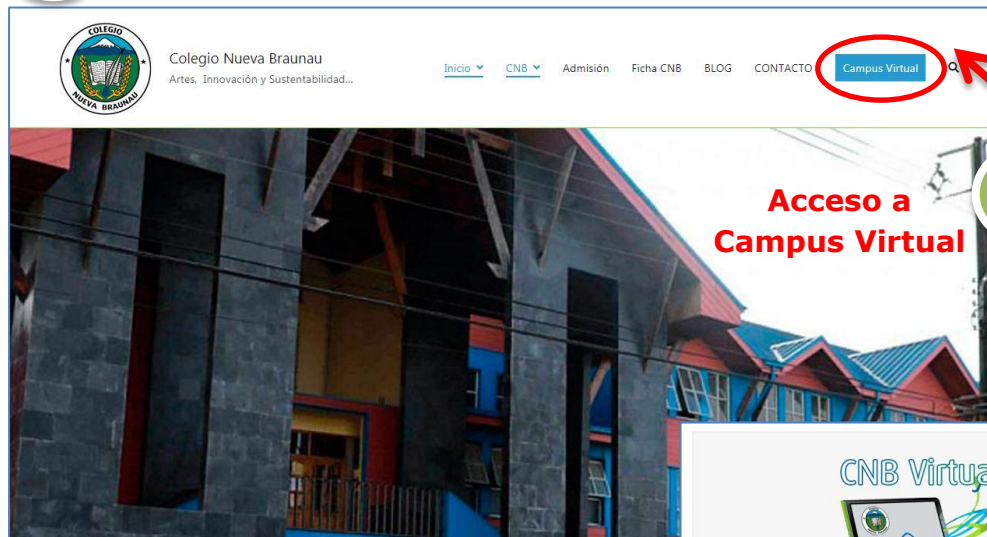

TUTORIAL ACCESO A **CAMPUS VIRTUAL**

<http://www.nuevabraunau.cl/av>

1

Ingrese al Sitio del Colegio: www.nuevabraunau.cl

2

3

Ingresar Como " INVITADO "

También puede ingresar directamente: www.nuevabraunau.cl/av

1

Seleccione la categoría "niveles educativos"

2

Seleccione el curso

3

Escoja asignatura

4

Entre como "INVITADO"