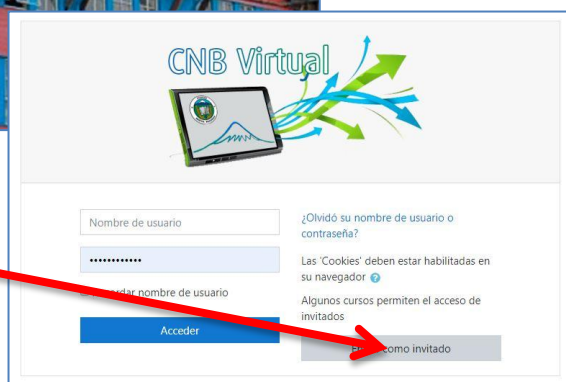

TUTORIAL ACCESO A **CAMPUS VIRTUAL**

<http://www.nuevabraunau.cl/av>

1

Ingrese al Sitio del Colegio: www.nuevabraunau.cl

2

3

Ingresar Como " INVITADO "

También puede ingresar directamente: www.nuevabraunau.cl/av

1

Seleccione la categoría "niveles educativos"

2

Seleccione el curso

3

Escoja asignatura

4

Entre como "INVITADO"