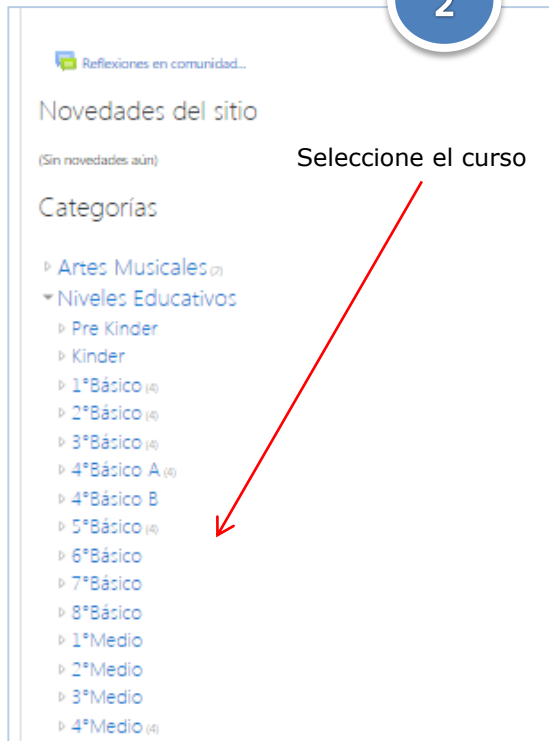

TUTORIAL ACCESO A **CAMPUS VIRTUAL**

<http://www.nuevabraunau.cl/av>

1

Ingrese al Sitio del Colegio: www.nuevabraunau.cl

2

3

Ingresar Como " INVITADO "

También puede ingresar directamente: www.nuevabraunau.cl/av

1

Seleccione la categoría "niveles educativos"

2

Seleccione el curso

3

Escoja asignatura

4

Entre como "INVITADO"